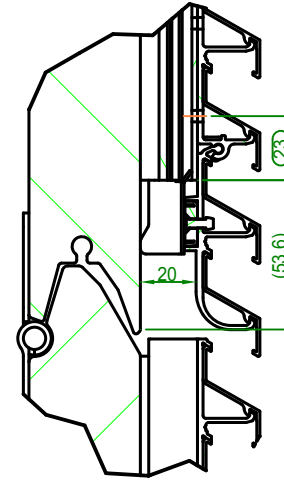

A-A (1 : 10)

B-B (1 : 10)

D (1 : 2)

C (1 : 2)

Mat. :	Finish :	Weight : 46,822 kg	Area :	Volume : 42021,569 cm ³	Base part :	Tol. : DIN 2768mk
 Creating healthy spaces <small>www.renson.eu - 8790 Waregem</small>		Description :		Linius poort		Sheet : 1 / 1
Use. :		Part. nr. :		Revision :		Scale : 1 : 10
-		R0076135		State :-		Drawn : kluch
-		-		Creation date : 12/07/2017		Size : A3
-		-		Doc. nr. : r0076189		units in mm