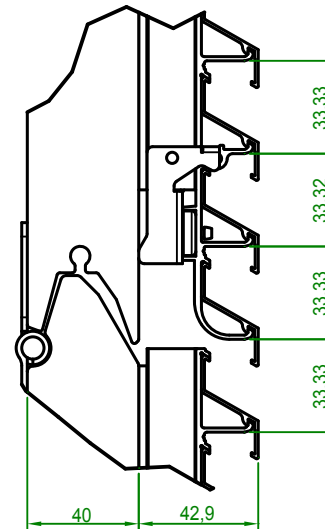

A-A (1 : 10)

B-B (1 : 10)

D (1 : 2)

C (1 : 2)

Mat. :	Finish :	Weight : 46,822 kg	Area :	Volume : 42021,569 cm ³	Base part :	Tol. : DIN 2768mk
 Creating healthy spaces <small>www.renson.eu - 8790 Waregem</small>		Description :		Linius poort		Sheet : 1 / 1
Use. :		Part. nr. :		Revision :		Scale : 1 : 10
-		R0076135		State :-		Drawn : kluch
-		-		Creation date : 12/07/2017		Size : A3
-		-		Doc. nr. : r0076189		units in mm