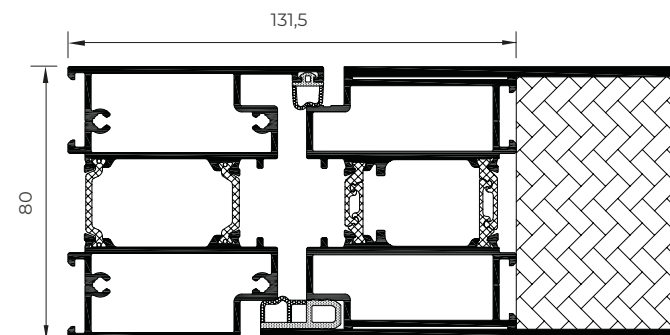

## Dimensions max. vantail

Largeur (L) 2100 mm (1700\* + 400 mm)

Hauteur (H) 3000 mm

## POSSIBILITÉS D'OUVERTURE

Pivot