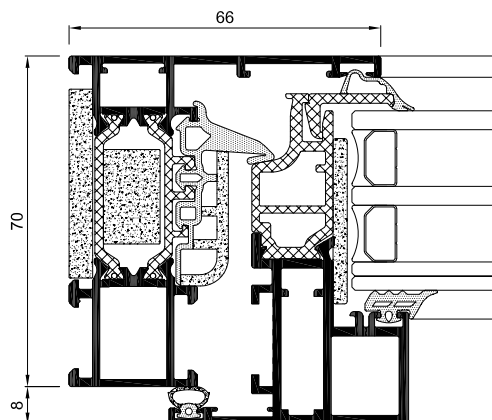

» Acabados

Posibilidad bicolor

Lacado colores (RAL, moteados y rugosos)

Lacado imitación madera

Lacado antibacteriano

Anodizado