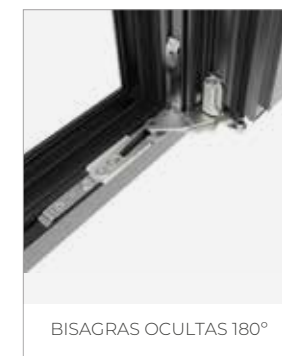

BISAGRAS OCULTAS 180°